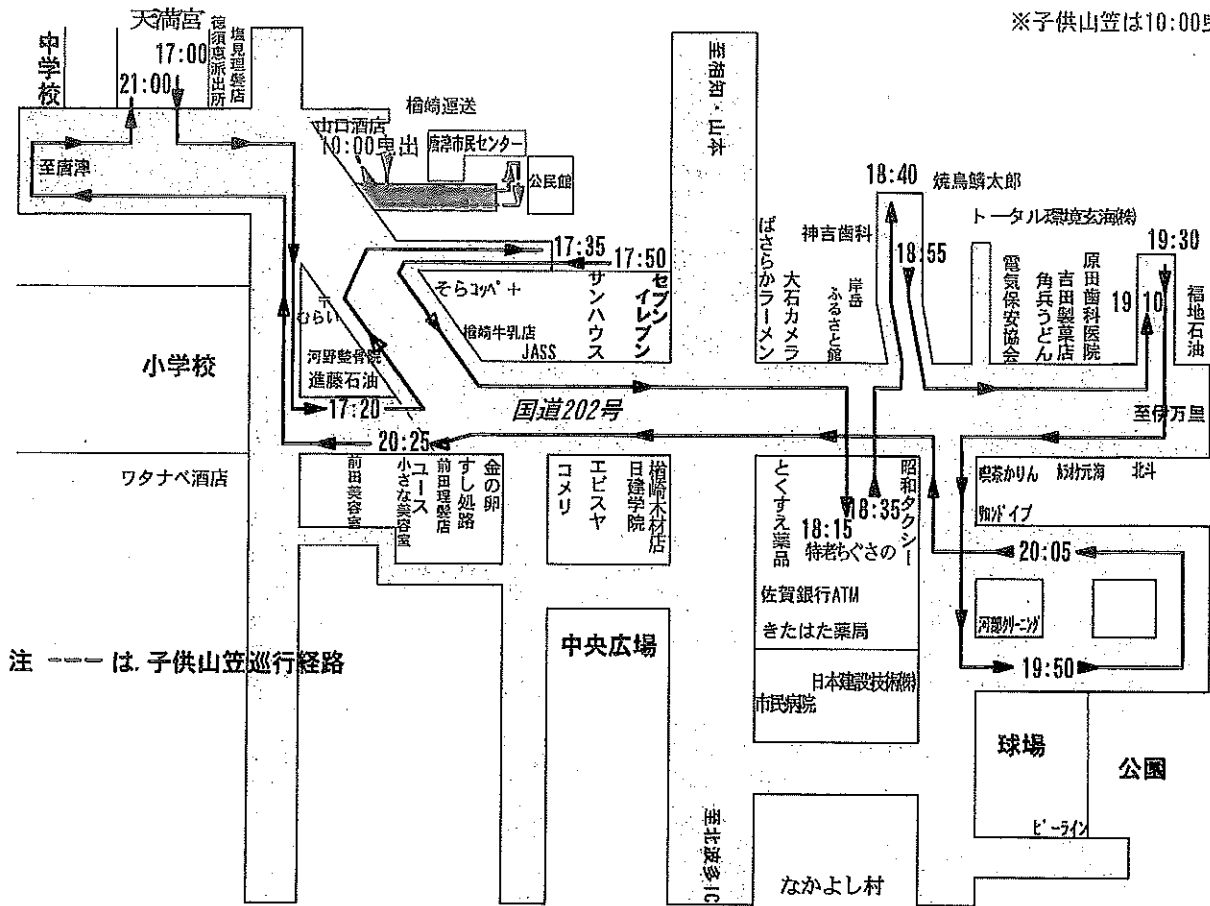

平成30年度 徳須恵祇園祭 巡行予定表

7月21日(土) 17:00曳き出し

※子供山笠は10:00曳き出し

注 --- は、子供山笠巡行経路

平成30年度 徳須恵祇園祭 巡行予定表

7月22日(日) 16:00曳き出し